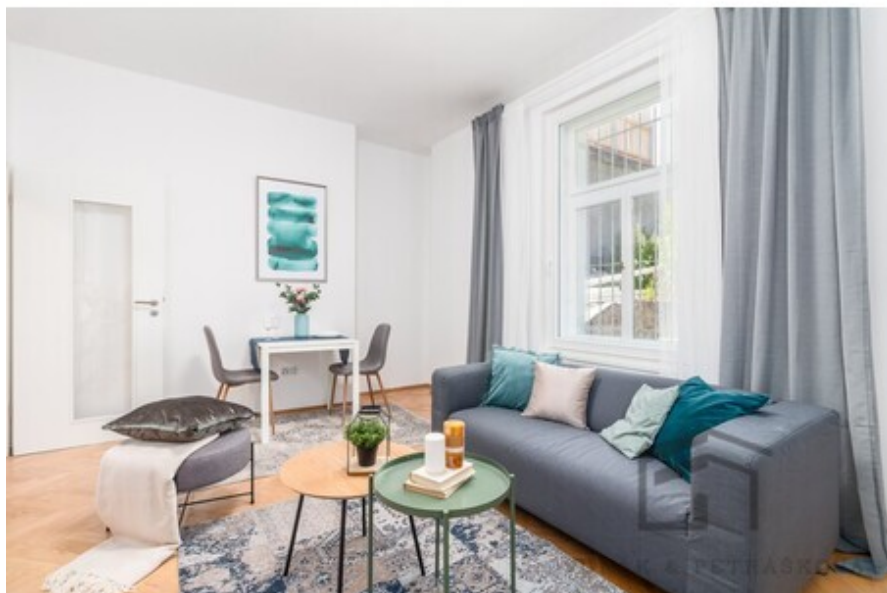

zakázka 23014

Dvořák&Petrášková reality

U Křížku1402

Praha, 140

Web: <http://www.kmd.cz>

Prodej bytu 1+kk, 26,8m², Na Petyncce, Praha - Střešovice

Martin Dvořák
+420 607 729 755
dvorak@dmpl.cz

3.950.000,-
za nemovitost

Prodej bytu 1+kk o výměře 26,8m² v projektu cihlového domu Liberty House v ulici Na Petyncce v pražských Střešovicích.

Ulice:	Na Petyncce	Město:	Praha
Typ nemovitosti:	Byt	Subtyp nemovitosti:	1+kk
Operace:	Prodej	Vlastnictví:	Osobní
Stav objektu:	velmi dobrý	Plocha podlahová:	27 m²
PENB:	F - Velmi nevhodná		

Dvořák&Petrášková reality

U Křížku1402

Praha , 140

Telefon: +420607729755

Email: dvorak@dmpl.cz

Web: <http://www.kmd.cz>